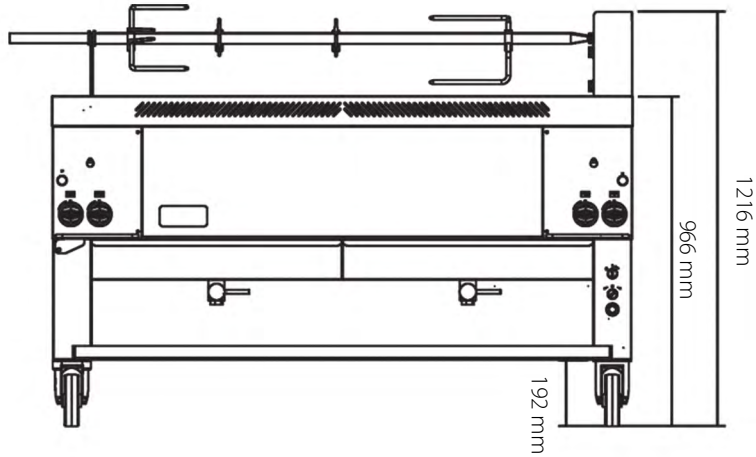

**Dimensions:**

1703 mm (w) x 1003 mm (p) x 966 mm (h)

**Weight / Poids:** 320 kg

**Thermal Flow / Débit thermique:** 50,4 kw

**Type:** A

**Category / Catégorie:** II<sub>2H3+</sub>

**Voltage / Tension:** 230 V

meat spit  
tournebroche

Line | Ligne **Mega**

Horizontal Grill | Gril Horizontal  
mod GHPI **R4/1700**

**GRESILVA**<sup>®</sup>  
a new grilling  
concept

[www.gresilva.com](http://www.gresilva.com)

CE 0464