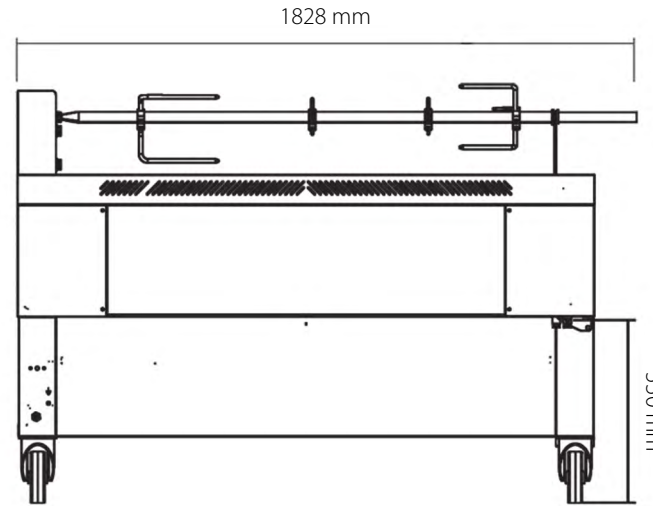

**Dimensions:**

1703 mm (w) x 1003 mm (p) x 966 mm (h)

**Weight / Poids:** 320 kg

**Thermal Flow / Débit thermique:** 50,4 kw

**Type:** A

**Category / Catégorie:** II<sub>2H3+</sub>

**Voltage / Tension:** 230 V

meat spit  
tournebroche

Line | Ligne **Mega**

Horizontal Grill | Gril Horizontal  
mod GHPI **R4/1700**

**GRESILVA**<sup>®</sup>  
a new grilling  
concept

[www.gresilva.com](http://www.gresilva.com)

CE 0464